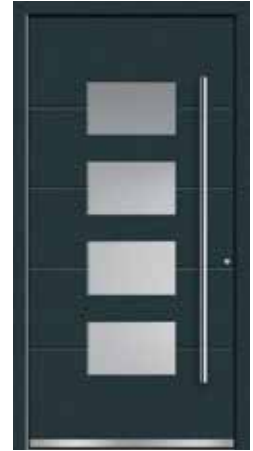

CARA

Flachnuten außen,
vollflächiges Sandstrahlglas,
Stangengriff, Edelstahl,
1600 mm (Mehrpreis)