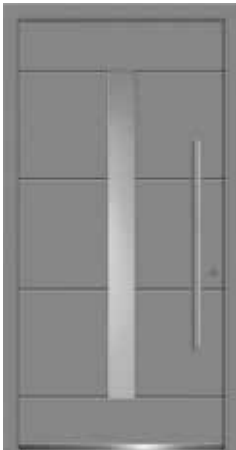

DILAN

Flachnuten außen,
vollflächiges Sandstrahlglas,
Stangengriff, Edelstahl,
1000 mm